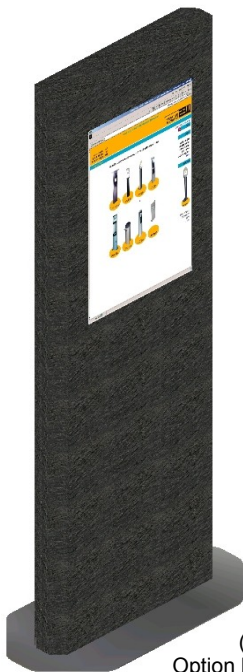

Terminal Info-Tafel

„Info-Tafel“ bietet z.B. in Foyees die Möglichkeit, Gäste auf Veranstaltungen aufmerksam zu machen. In Verbindung mit der optional erhältlichen Software Content / Player lassen sich die dazustellenden Inhalte schnell aktualisieren. Durch die schlanke Form und die optional erhältliche Bodenplatte, eignet sich dieses Terminal auch hervorragend zum häufigen Standortwechsel, wie er bei Messe- und Eventeinsätzen notwendig ist.

(Abb. Info-Tafel mit Option große Bodenplatte)

(Abb. Info-Tafel mit Option kleine Bodenplatte)

Standardausführung:

- Robustes geradliniges Gehäuse aus silbergrau / anthrazit gepulvertem Stahlblech
- Servicezugang erfolgt von der Rückseite
- Genug Platz im Gehäuse für einen Booksize-PC oder Mediaplayer
- 81 cm/ 32" TFT-Monitor mit hochwertig entspiegeltem Schutzglas
- Integriert sind Steckerleiste, Verteilerdose für Hauptstromzufuhr und ein geräuscharmer Lüfter
- Terminalabmaße: (HxBxT) ca. ca. 2000 x 620 x 120 mm (Ohne Bodenplatte)

Mögliche Optionen:

- Individuelle Anpassungen sind bereits ab 1 Stück möglich
- Gepulverte Oberfläche in RAL Wunschfarbe
- 37" / 40" / 46" Monitor mit entspiegeltem Schutzglas oder Touchscreen
- Bodenplatte, wenn eine Verschraubung mit dem Fußboden nicht möglich ist
- Rollbare Variante für häufigen Ortswechsel
- Hochwertige Aktivlautsprecher mit Verstärker
- Booksize - oder Mini-PC oder Mediaplayer
- Bodenbefestigungs-Kit
- Mit diversen Softwarelösungen wie z.B. [Site-Kiosk oder Besucher-Leit-Software](#)
- Mediaplayer inklusive Playlistsoftware. Mit Playlist Funktionalität und zeitgesteuerte Wiedergabe auf 7 Tage Basis. Damit können Sie z.B. Videodateien, Textfelder, Textlaufschriften usw. zusammenstellen und zu Ihrem Wunschzeitpunkt automatisch abspielen lassen. [Mediaplayer Übersicht \(Modell Mediaplayer Net\)](#)

Zeichnung zu Terminal Info-Tafel:

- [Zeichnung zu Terminal Info-Tafel 32"](#)