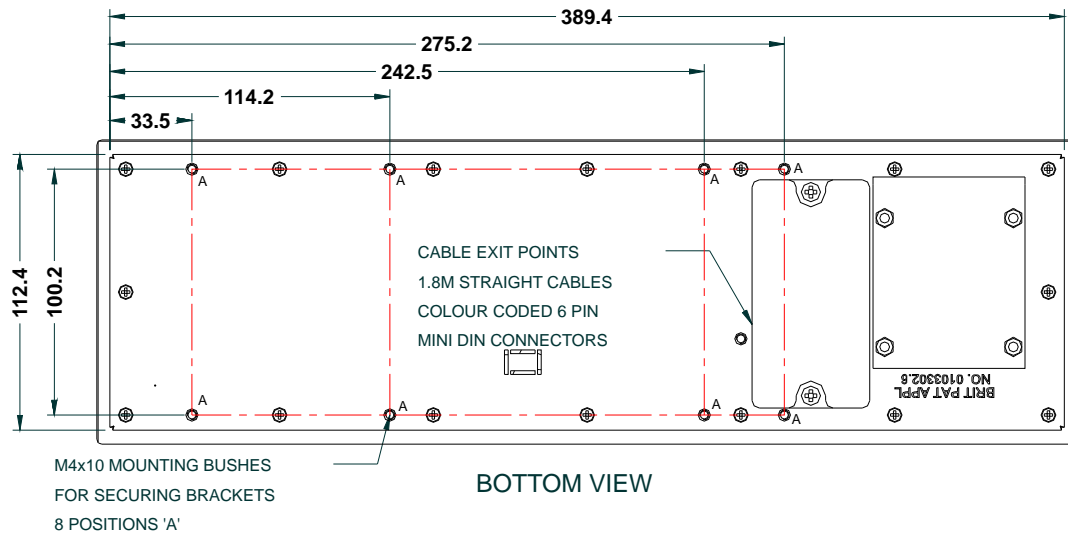

Kiosk-Tastatur KSM-067-TS

Die Tastatur ist kompakt und mit verkürztem, speziell für Internet-Anwendungen konzipierten Layout versehen. Die Kurzhubtasten sind aus Edelstahl und haben einen fühlbaren Druckpunkt. Das Design der erhabenen, laserbeschrifteten Tastenkappen läßt ein Aushebeln nicht zu. Die Tastatur ist gemäß IP 65 geschützt und besitzt eine PS/2-Schnittstelle. Auf der Rückseite der Tastatur befindet sich ein Pfostenverbinder, der das Anschließen eines externen Tasters oder Schüsselschalters zum Auslösen der "Strg-Alt-Entf"-Funktion für den Administrator ermöglicht. Diese Tastatur ist optional auch ohne bzw. mit einemeleuchteten oder Phenol-Trackball erhältlich.

Der Trackball mit Dichtung und einer Anschlagplatte ist ebenfalls aus Edelstahl. Der Trackball ist durch eine Dichtung ("Lipseal") statisch nach IP 65 geschützt. Die Dichtung wird durch einen Ring aus Edelstahl vor mechanischen Einwirkungen (z.B. Vandalismus) geschützt. Der Trackball ist so aufgebaut, daß bei Schlageinwirkung die Kräfte über den Ball auf eine Anschlagplatte geleitet werden, ohne die Mechanik oder Elektronik des Trackballs zu beeinträchtigen. Der Trackball ist im Servicefall von unten entnehmbar. Er besitzt ebenfalls eine PS/2 Schnittstelle.

Kiosk-Tastatur IP65

CUSTOMER HOUSING OR ENCLOSURE

RECOMMENDED INSTALLATION

ADJUST THIS DIMENSION TO SUIT ENCLOSURE