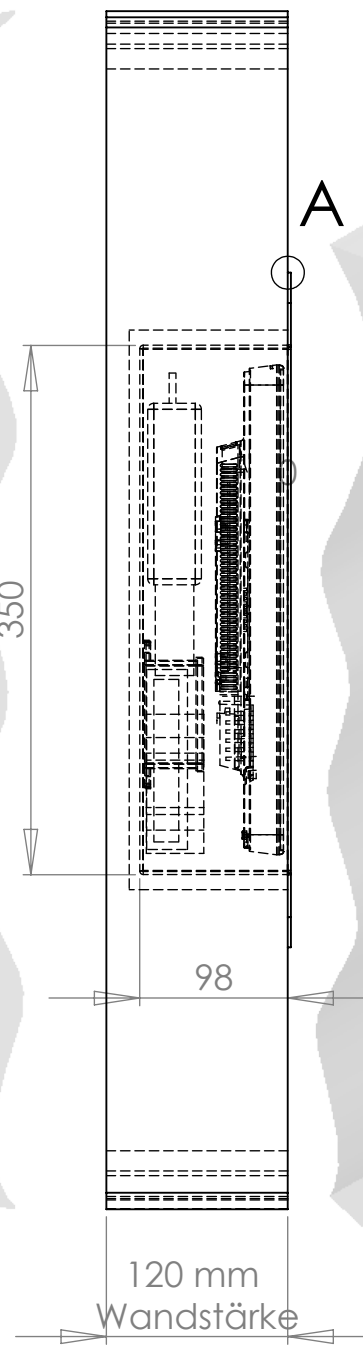

Indirekte Hintergrundbeleuchtung
LED in Blau

21.5" Touchscreen-Monitor
mit integriertem PC

DETAIL A
MAßSTAB 1 : 1

120 mm
Wandstärke

Stahlblech gepulvert in
Anthrazit (Dunkelgrau)
Optional in Silbergrau oder Weiß
oder gängige Wunsch RAL Farbe

Artikel: TIW-21.5-LCN-GVS-PC-B

MATERIAL:
!! Material nicht festgelegt !!

Teil: LCN-21.5-V.B

LCN-21.5-V.B

Angaben in mm

Blatt-Maßstab:1:5

Blatt 1 von 1