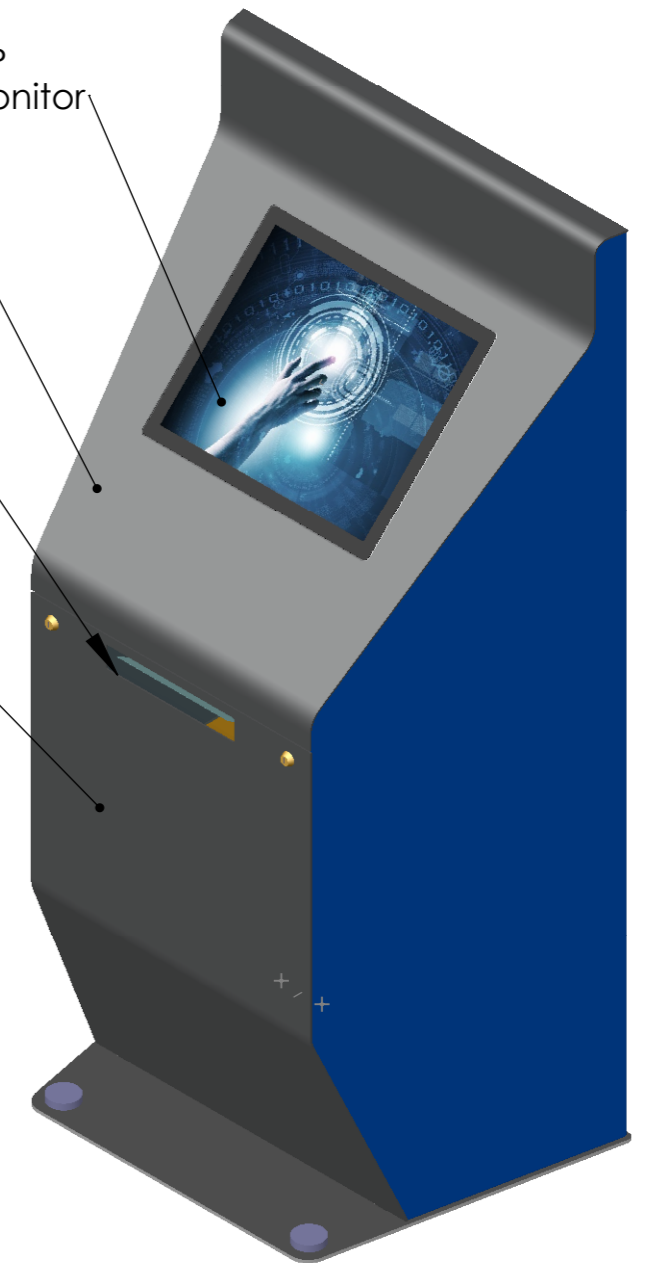

Stahlblech gepulvert

19" PCAP  
Touchmonitor

Hochklappbarer  
Servicezugang M

A4 Drucker  
mit Zusatzschacht

Abnehmbarer  
Servicezugang (D)  
für Drucker  
(Drucker herausziehbar)

Rollbares Gehäuse

Konstruktionszeichnungen sind geistiges Eigentum von WES und urheberrechtlich geschützt.

Name:	JS	
Datum:	29.06.2020	
Konstr. Geprüf. Änder.		

WES Systeme Electronic GmbH, Philipp-Reis Str. 10  
61130 Nidderau Tel: (49) (0) 6187 9256-0

Artikel: VARIO-A4

Teil: VARIO-A4

VARIO-A4

Angaben in mm

Blatt 1 von 1