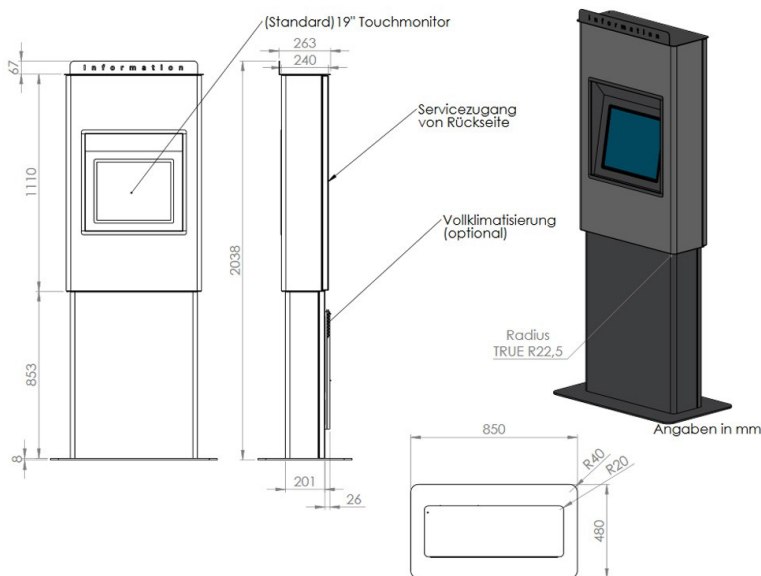

Sky Outdoorterminal

optional mit vielfältigem Zubehör

Sky Outdoor Terminal mit 54,6 cm / 21.5“ Touchmonitor im IP65 geschützten Edelstahlgehäuse

Optional mit Edelstahltastatur, A4 Drucker, Barcode Scanner, RFID Reader, PC, Webcam etc.

Anwendungsgebiete

Kiosk-, Selbstbedienungs- und Informationsanwendungen, industrielle Anwendungen

Detailinformationen zum Terminal

Bezeichnung	Sky Outdoor Terminal
Gehäuse	Gehäuseeinheit aus Edelstahl, IP65 geschützt
Monitor	54,6 cm / 21.5“ MultiTouch Touchmonitor (vandalismusgeschützt) mit Hinterlüftungssystem, UV-Filter, IP65 gedichtet
Belüftung	Zu/Abluft Ventilation, Klimamodul (Heizung, Hygrostat, Thermostat - ohne Kältemodul) - optional mit Vollklimatisierung
Wartung	Servicezugang auf der Rückseite
Hinweis	WES liefert die zu installierenden Komponenten. Schaffung der Voraussetzungen zur Installation vor Ort und die Installation selbst liegen beim Auftraggeber. Die Befestigung erfolgt bauseits mittels Bodenverschraubung. Eine Überdachung wird empfohlen.

Kundenspezifische Lösungen gemäß Ihren Vorgaben sind bei WES bereits ab einem Stück möglich!

Optional

Andere Monitore mit erhöhten Temperaturbereich: 17" - 24" Monitor (Landscape Mode), alternativ 27" - 42" (Pivot Mode)
Integrierter Mini-PC
Edelstahl-Tastatur mit Touchpad
Bondrunder, A4 Rollendrucker, Barcode Scanner, RFID Reader, Webcam
Vollklimatisierung
RAL-Wunschfarbe und Brandingoption – Werbedruck
Software: Sitekiosk zur einfachen Absicherung öffentlich zugänglicher Computer und Terminals

Symbolbild mit optionalem Zubehör

Zeichnung

[PDF Link zur vergrößerten Zeichnung mit Maßen](#)

Kundenspezifische Lösungen gemäß Ihren Vorgaben sind bei WES bereits ab einem Stück möglich!

Überdachung

Grundsätzlich kann das Sky Outdoor Terminal freistehend platziert werden. Wir empfehlen eine Überdachung, damit Nutzer nicht im Regen stehen und bei der Variante mit einem Drucker, Papier trocken gewechselt werden kann sowie Ausdrücke nicht nass werden.