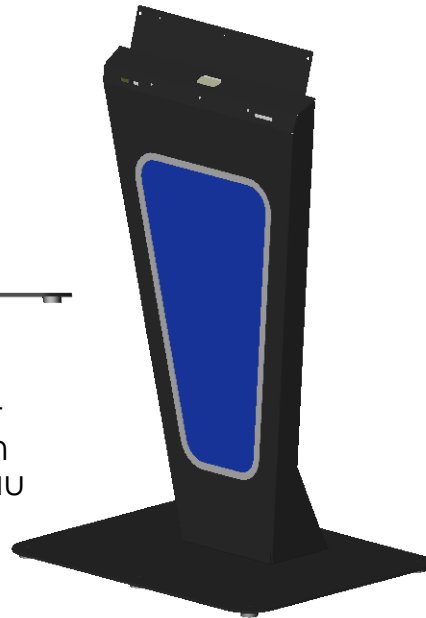

Terminal "LETO-PC-STAND" nur mit "LETO" Kopfmodul erhältlich

- Gehäuse aus Stahlblech gepulvert in Anthrazit
- Front aus Acrylglas mit Folierung **BLAU** (mit **Zierrahmen** oder mit **Trapez-Aufsatz** erhältlich)
- Rückwand abnehmbar, mit Schloß gesichert
- Optional mit ihrem Logo-Schriftzug
- Optional mit Folierung in **Schwarz, Rot, Grün, Gelb, Anthrazit, Silbergrau**
- Optional mit LED Beleuchtung in **BLAU, Schwarz, Rot, Grün, Gelb, Anthrazit, Silbergrau**

Version mit
Zierrahmen
in Silbergrau

Version mit
Trapezaufsatz
in Silbergrau

Name:	Datum:	WES Systeme Electronic GmbH, Philipp-Reis Str. 10 61130 Nidderau Tel: (49) (0) 6187 9256-0
Konstr: JS	27.02.2020	
Geprüf.		
Änder.		

MATERIAL:

Artikel: LETO

Teil: LETO-pc-stand

LETO-pc-stand

Angaben in mm

Blatt 1 von 1