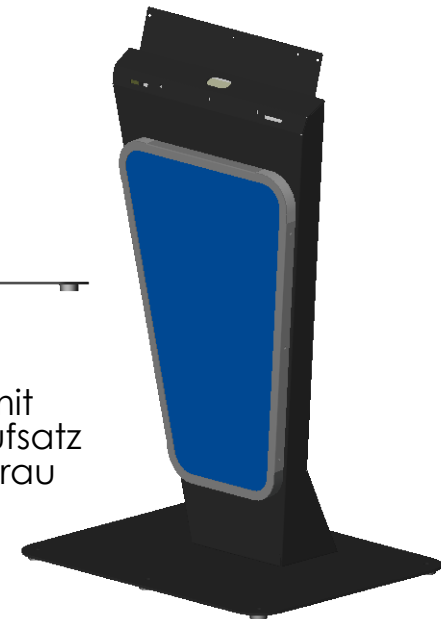

Terminal "LETO-PC-STAND" nur mit "LETO" Kopfmodul erhältlich

- Gehäuse aus Stahlblech gepulvert in Anthrazit
- Front aus Acrylglas mit Folierung **BLAU** (mit **Zierrahmen** oder mit **Trapez-Aufsatz** erhältlich)
- Rückwand abnehmbar, mit Schloß gesichert
- Optional mit ihrem Logo-Schriftzug
- Optional mit Folierung in **Schwarz, Rot, Grün, Gelb, Anthrazit, Silbergrau**
- Optional mit LED Beleuchtung in **BLAU, Schwarz, Rot, Grün, Gelb, Anthrazit, Silbergrau**

Version mit
Zierrahmen
in Silbergrau

Version mit
Trapezaufsatz
in Silbergrau

Name:	Datum:	WES Systeme Electronic GmbH, Philipp-Reis Str. 10 61130 Nidderau Tel: (49) (0) 6187 9256-0
Konstr: JS	27.02.2020	
Geprüf.		
Änder.		

MATERIAL:

Artikel: LETO

Teil: LETO-pc-stand

LETO-pc-stand

Angaben in mm

Blatt 1 von 1