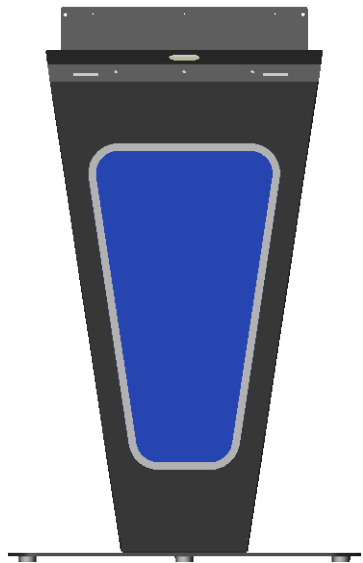

Terminal "LETO-PC-STAND" nur mit "LETO" Kopfmodul erhältlich

- Gehäuse aus Stahlblech gepulvert in Anthrazit
- Front aus Acrylglas mit Folierung **BLAU** (mit **Zierrahmen** oder mit **Trapez-Aufsatz** erhältlich)
- Rückwand abnehmbar, mit Schloß gesichert
- Optional mit ihrem Logo-Schriftzug
- Optional mit Folierung in **Schwarz, Rot, Grün, Gelb, Anthrazit, Silbergrau**
- Optional mit LED Beleuchtung in **BLAU, Schwarz, Rot, Grün, Gelb, Anthrazit, Silbergrau**

Version mit
Zierrahmen
in Silbergrau

Version mit
Trapezaufsatz
in Silbergrau

Name:	Datum:	WES Systeme Electronic GmbH, Philipp-Reis Str. 10 61130 Nidderau Tel: (49) (0) 6187 9256-0
Konstr: JS	27.02.2020	
Geprüf.		
Änder.		

MATERIAL:

Artikel: LETO

Teil: LETO-pc-stand

LETO-pc-stand

Angaben in mm

Blatt 1 von 1