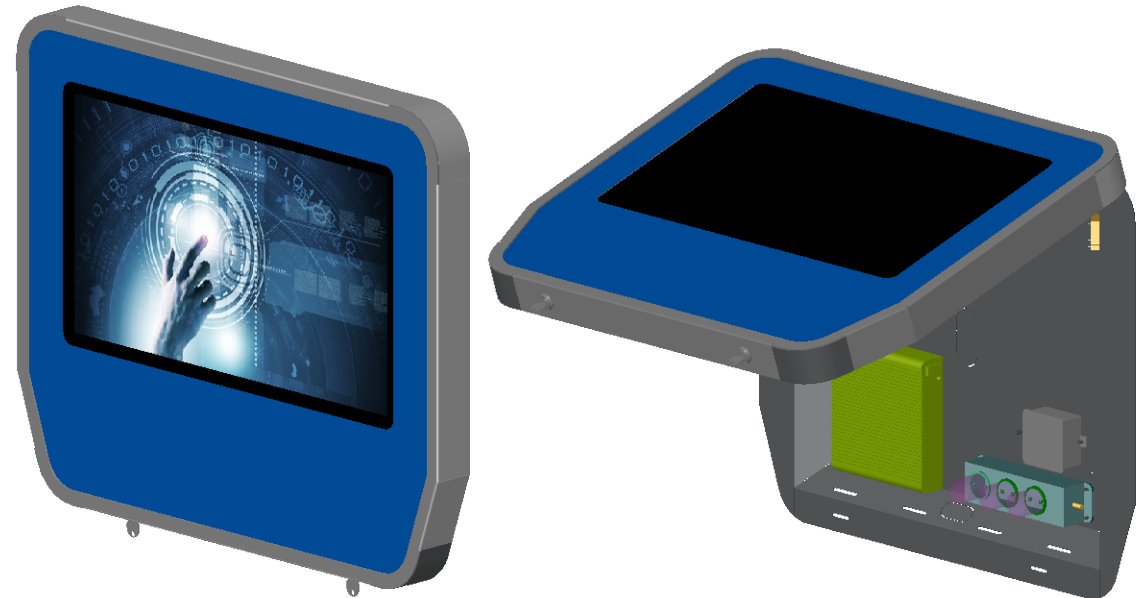

Auf-Wand-Terminal "LETO" mit WES-LOGO

- Gehäuse aus Stahlblech gepulvert. Vorderseite Silbergrau, Rückseite Anthrazit
- Front aus Glas mit innenseitiger Folierung **BLAU**
- Front hochklappbar für Servicezwecke
- 2-fach durch Schloß unten gesichert
- Monitogrößen 21.5 / 24.0 / 27.0 Zoll (Bild zeigt 24")
- Touch durch Glas
- Optional mit PC oder Android oder beigestelltem PC
- Optional mit ihrem Logo-Schriftzug
- Optional mit innenseitiger Folierung in **Schwarz, Rot, Grün, Gelb**

	Name:	Datum:
Konstr:	JS	14.02.2020
Geprüf.		
Änder.		

WES Systeme Electronic GmbH, Philipp-Reis Str. 10
61130 Nidderau Tel: (49) (0) 6187 9256-0

Artikel: LETO

Teil: LETO

LETO

MATERIAL:
Stahlblech gepulvert / Glas