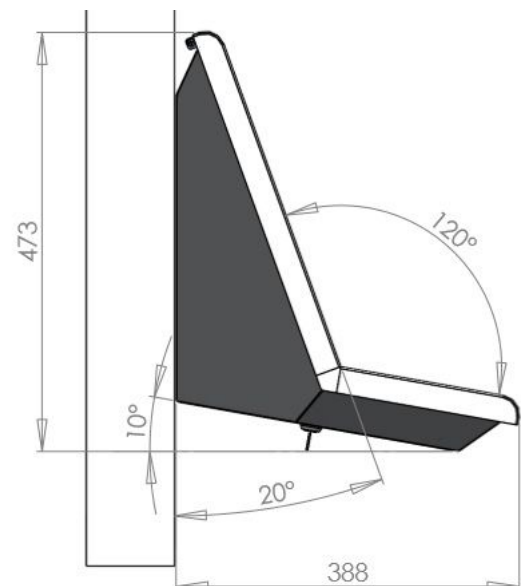

Zeichnung

[Link zur vergrößerten Zeichnung mit Maßen](#)

Technische Änderungen und Irrtum vorbehalten.
Stand 03.01.2023

Kundenspezifische Lösungen gemäß Ihren Vorgaben sind bei WES bereits ab einem Stück möglich!