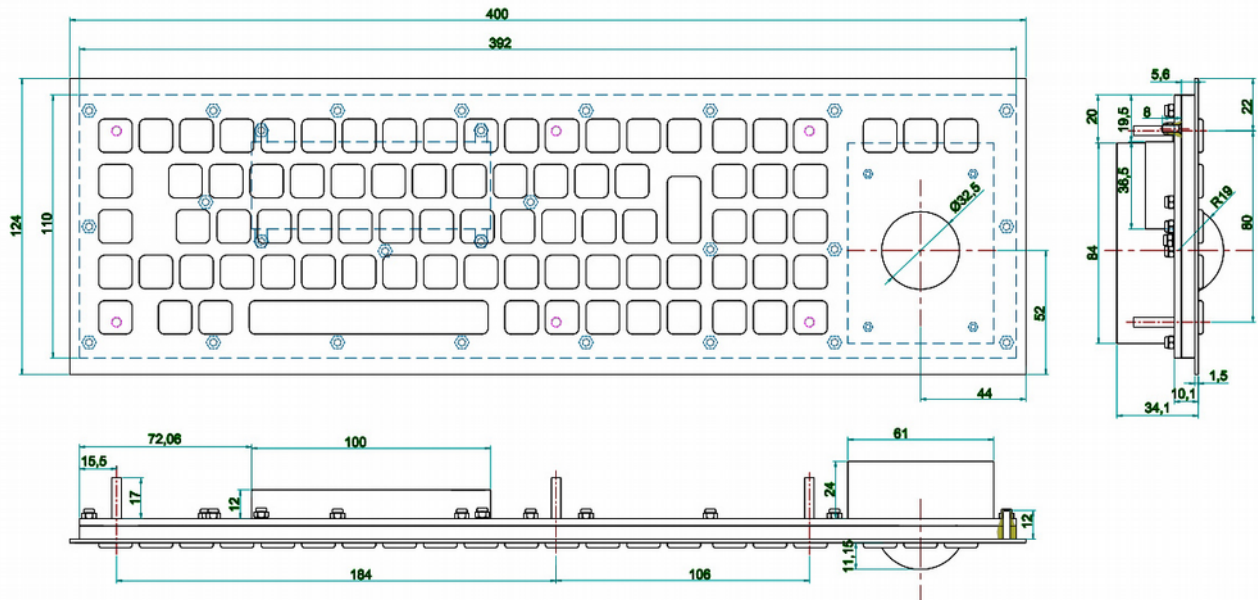

Einbaumaße

[Link zur technischen Zeichnung](#)

Technische Änderungen und Irrtum vorbehalten.

Kundenspezifische Lösungen gemäß Ihren Vorgaben sind bei WES bereits ab einem Stück möglich!